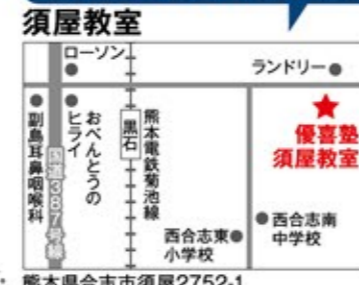

※みなみプレイス教室は、個別コース専用教室となっております。

熊本高専熊本キャンパスから徒歩5分

みなみプレイス教室

**熊本高専を**

熊本高専:3年間累計合格者数 ※高専過去問特別会 受講者を含む

学習塾1教室あたりの熊本高専合格者数の

実績で比べてください

**25名**

直近3年間累計で(1教室)

**過去最高実績を達成**

熊本高専は公立高校に比べ定員が少ないため3年間累計で表示いたします。

**春期講習受付開始**

保存版チラシ **お友達 お孫様** にもお渡しください

目指すなら **優喜塾** 理系キッズが集まる