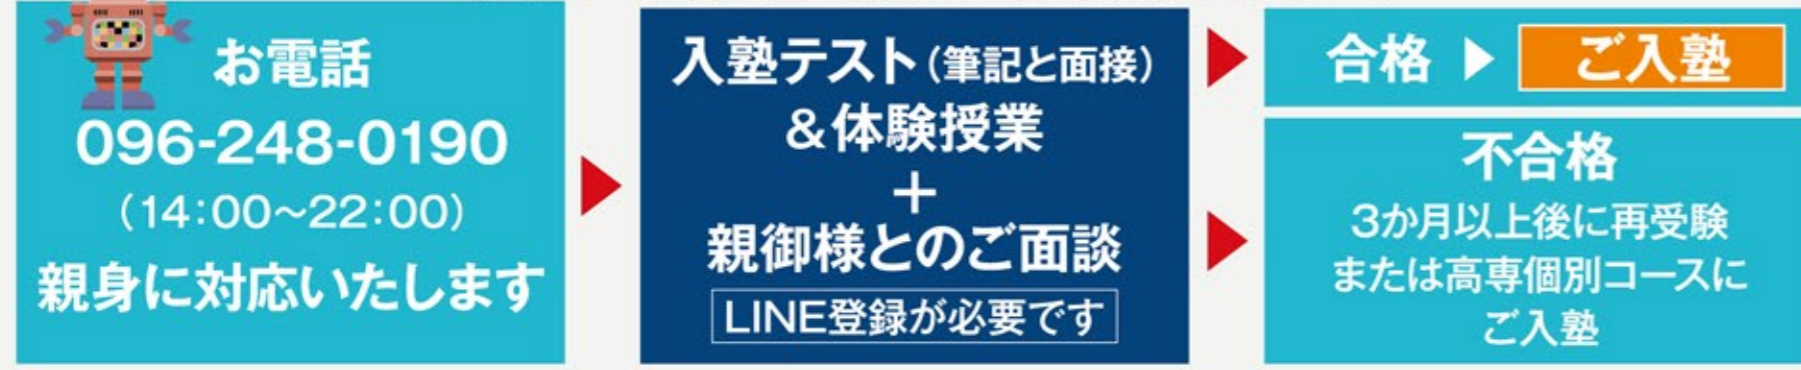

**合格実績・コストパフォーマンス・少人数制の3つの理由で選ばれています**

ご入塾の流れ(お気軽にお電話ください)

**春期講習 須屋教室** 4月からの通常講座を受講予定の方を優先させていただきます。

まずはお早めにお子様の「真の学力」をお知りになられてください。

学年	3/25(月)	26(火)	27(水)	28(木)	29(金)	30(土)	31(日)	4/1(月)	2(火)	3(水)	4(木)	5(金)	6(土)
新中3	●	●		●	●			●	●		●	●	県模試(中学生)
新中1・新中2	●	●	休塾日	●	●	休塾日	休塾日	●	●	休塾日	●	●	
新小6	●	●		●	●			●	●		●	●	
新小5	●	●		●	●			●	●		●	●	