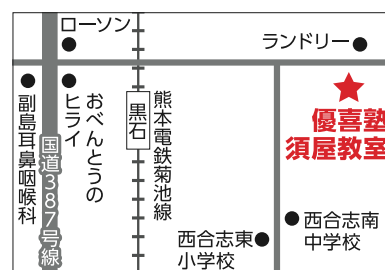

熊本高専を目指すなら

ゆう き

優喜塾

須屋教室

熊本高専熊本キャンパスから 徒歩5分

TEL 096-248-0190

受付時間/14:00~22:00 熊本県合志市須屋2752-1